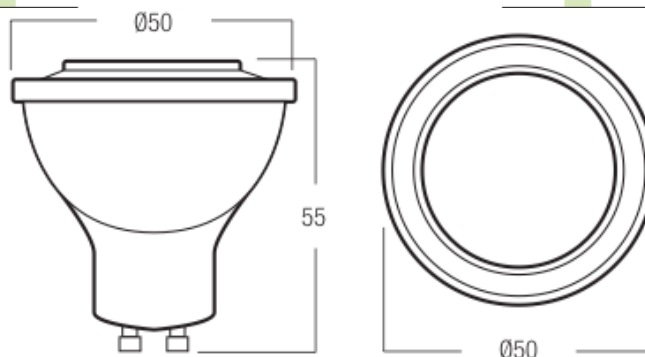

#### SOURCE GU10 7 watts

*non dimmable*

GU10-7W-NW 4 000 K • 560 lm	GU10-7W-WW 3 000 K • 540 lm
--------------------------------	--------------------------------

*dimmable*

GU10-7W-NWD 4 000 K • 560 lm	GU10-7W-WWD 3 000 K • 540 lm
---------------------------------	---------------------------------