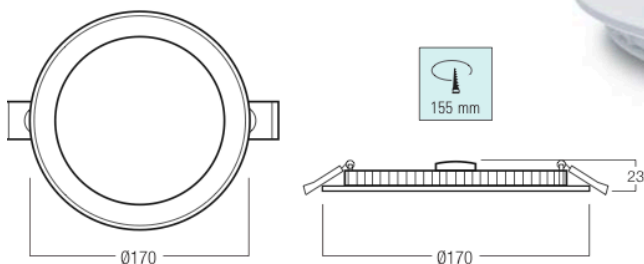

Downlight SNOW 12 watts

Downlight rond et fin qui peut s'utiliser, avec accessoire, en plafonnier.

Downlight rond, au design minimaliste, finition blanc avec alimentation intégrée. Son faible encombrement lui assure une installation rapide et facile. Il a, de plus, l'avantage de se transformer en plafonnier si on lui ajoute l'accessoire adéquat.

APPLICATIONS

- Bureaux, Hôtels
- Shop, centre commercial
- Salles de conférence & réunion
- Résidences, école

DONNÉES TECHNIQUES

- Voltage : 220 - 240 Vac
- Tension : -
- Type LED : LED SMD 2835
- T° fonctionnement : -20° à +40°C
- Caractéristiques : pas de mercure, pas d'UV
- PF : ≥ 0.9
- IRC : ≥ 80
- Durée de vie : 50 000 heures

DIMENSIONS

Ratio lumens/watts
(+80 lm/w)
Cadre plastique
finition blanc
T° couleur disponible :
3000 - 4000 - 6500 K

CARACTÉRISTIQUES

RÉFÉRENCE	Ø ENCAST.	IP	T° COULEUR	RENDU LUM.	PUISSANCE	LUMENS
DLS-ER-12W-BN	Ø 155 mm	IP20	4 000 K	Blanc naturel	12 watts	975 lm
DLS-ER-12W-BC			3 000 K	Blanc chaud		900 lm