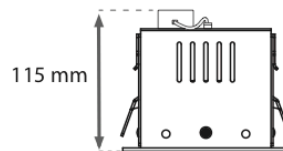

Meer info ?

Project Zero

Windhoek 29 - 8790 Waregem

T +32 56 711 501

E sales@project-zero.be

www.PROJECT-ZERO.be

LUMPRO