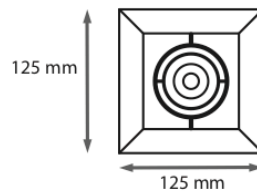

Meer info ?

Project Zero

Windhoek 29 - 8790 Waregem

T +32 56 711 501

E sales@project-zero.be

www.PROJECT-ZERO.be

LUMPRO