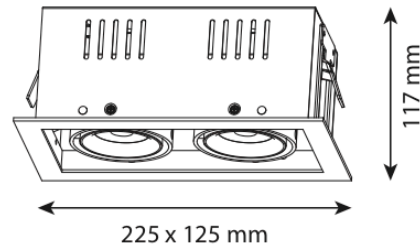

Puissance restituée : ≈2 x 90W

Dimmable : Non

Température couleur : 3000°K

EN 62 471 : Groupe 0

Taille (L x l x H) : 225 x 125 x 117 mm

Dimensions perçage : 210 x 110 mm

Emballage : Boite

EAN : 3701124410955

Dimensions

Paramètres Optiques

Efficacité Lumineuse : > 90%

Index Rendu Couleur (IRC) : >80

Lumens / watt : ≈90 Lm/w

Paramètres Electriques

Classification énergétique : **A+**

Tension entrée : 220~240VAC