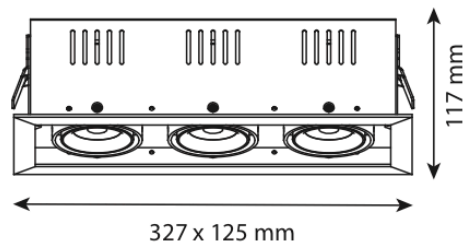

Puissance absorbée : 3 x 10W

Puissance restituée : ≈3 x 90W

Dimmable : Non

Température couleur : 3000°K

EN 62 471 : Groupe 0

Taille (L x l x H) : 327 x 125 x 117 mm

Dimensions perçage : 310 x 110 mm

Emballage : Boite

EAN : 3701124410979

Dimensions

Paramètres Optiques

Efficacité Lumineuse : > 90%

Index Rendu Couleur (IRC) : >80

Lumens / watt : ≈90 Lm/w

Paramètres Electriques

Classification énergétique : **A⁺**

ON/OFF > 100 000

Matériaux utilisés : PC + Alu

Durée de vie théorique de la LED : 30,000 Heures

Maintien du flux : L₇₀ 30'000h B₅₀

Indice de protection IP : IP20

Indice de protection IK : IK08

Poids Net : 1,479 Kg