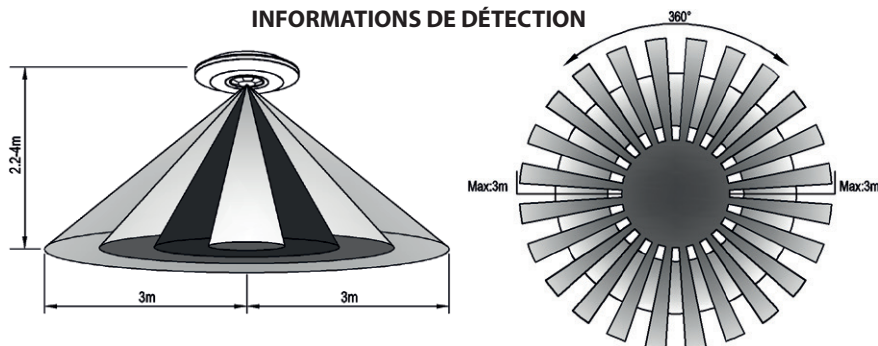

DETECTEUR DE MOUVEMENT SAILLIE INFRAROUGE - IP20 - 360° - ROND

REF : 75504

Ref. 75504

Produit : Détecteur de mouvement IR

Pmax : 1000W

Consommation : 0,5W

Dimensions : Ø115 x 24,3 mm

Fixation : Saillie

Indice de protection IK : IK06

Poids Net : 0,104 Kg

CÂBLAGE

INFORMATIONS DE DÉTECTION

- Zone de détection : Max. 6m
- Hauteur d'installation : 2,2 à 4m
- Angle de détection : 360°
- Lux : <3~2000 Lux réglable
- Temps : 10sec à 15min