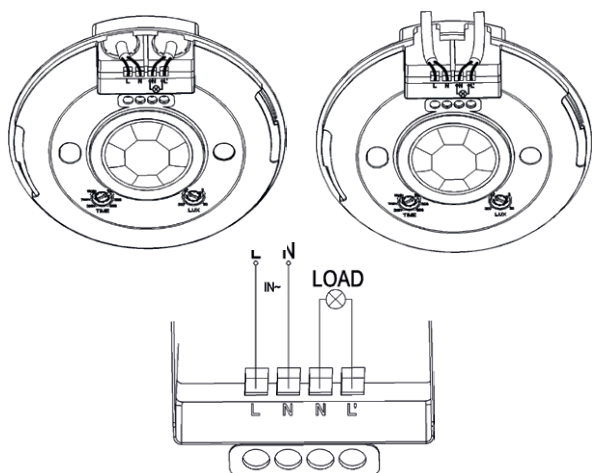

DETECTEUR DE MOUVEMENT SAILLIE INFRAROUGE - IP20 - 360° - ROND

REF : 75504

Ref. 75504

Produit : Détecteur de mouvement IR

Pmax : 1000W

Consommation : 0,5W

Dimensions : Ø115 x 24,3 mm

Fixation : Saillie

Indice de protection IK : IK06

Poids Net : 0,104 Kg

CÂBLAGE

INFORMATIONS DE DÉTECTION

- Zone de détection : Max. 6m
- Hauteur d'installation : 2,2 à 4m
- Angle de détection : 360°
- Lux : <3~2000 Lux réglable
- Temps : 10sec à 15min