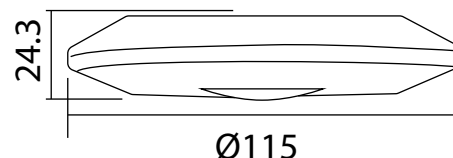

DETECTEUR DE MOUVEMENT SAILLIE INFRAROUGE - IP20 - 360° - ROND

REF : 75504

Ref. 75504

Produit : Détecteur de mouvement IR

Pmax : 1000W

Consommation : 0,5W

Dimensions : Ø115 x 24,3 mm

Fixation : Saillie

Indice de protection IK : IK06

Poids Net : 0,104 Kg

CÂBLAGE

INFORMATIONS DE DÉTECTION

- Zone de détection : Max. 6m
- Hauteur d'installation : 2,2 à 4m
- Angle de détection : 360°
- Lux : <3~2000 Lux réglable
- Temps : 10sec à 15min