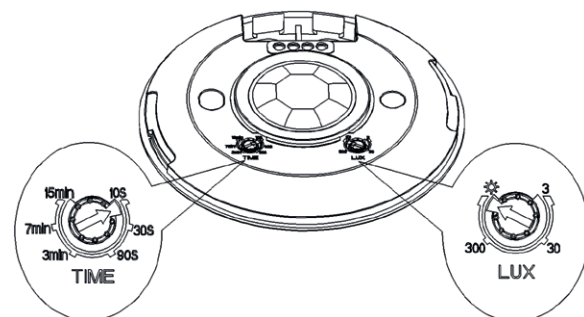

DETECTEUR DE MOUVEMENT SAILLIE INFRAROUGE - IP20 - 360° - ROND

REF : 75504

Ref. 75504

Produit : Détecteur de mouvement IR

Pmax : 1000W

Consommation : 0,5W

Dimensions : Ø115 x 24,3 mm

Fixation : Saillie

Indice de protection IK : IK06

Poids Net : 0,104 Kg

CÂBLAGE

INFORMATIONS DE DÉTECTION

- Zone de détection : Max. 6m
- Hauteur d'installation : 2,2 à 4m
- Angle de détection : 360°
- Lux : <3~2000 Lux réglable
- Temps : 10sec à 15min