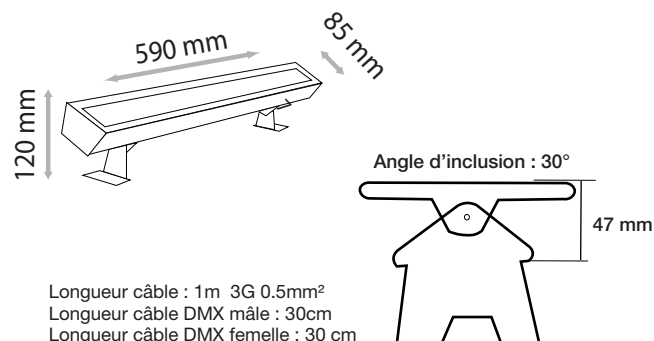

Classification énergétique : **A+**
Tension entrée : AC 85-265V
Fréquence : 50~65Hz
Puissance à l'allumage : > 95%
Température et humidité de travail :
-20 °C- +40 °C
Allumage : Temporisation de 5 secondes
Angle d'éclairage : 15°
Angle de rotation : 160°
Matériaux utilisés : Aluminium
Durée de vie théorique de la LED : 30,000 Heures
Indice de protection IP : IP65
Indice de protection IK : IK07
Poids Net : 1.986 Kg

Schéma patte de fixation

Ref. 8021

Produit : Wall Washer contrôleur DMX intégré
Lumens : 1500 Lm
Puissance absorbée : 20W
Puissance restituée : ≈180W
Finition : Gris
Dimmable : Non
Température couleur : 3000°K
Couleur : Blanc chaud
Dimensions (L x l x H) : 590 x 85 x 120 mm
Emballage : Boite
EAN : 3760173773190

Dimensions

Plan d'éclairage

Distance	Lux	Diamètre
1 m	300 lx	60 cm
2 m	76 lx	99 cm
3 m	33 lx	150 cm
4 m	19 lx	199 cm
5 m	12 lx	249 cm