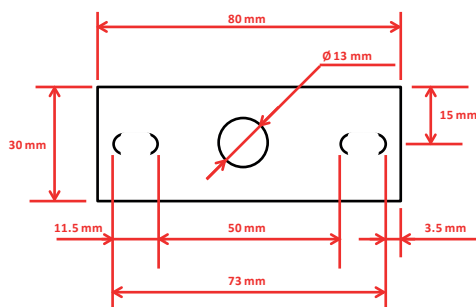

LED WALL WASHER - CONTRÔLEUR DMX INTÉGRÉ 20W - 1500 LM - 3000°K

REF : 8021

Contrôleur DMX intégré

Paramètres Optiques

Efficacité Lumineuse : > 90%
Index Rendu Couleur (IRC) : > 80
Lumens / watt : 75 Lm/w

Paramètres Electriques

Classification énergétique : **A+**
Tension entrée : AC 85-265V
Fréquence : 50~65Hz
Puissance à l'allumage : > 95%
Température et humidité de travail :
-20 °C- +40 °C
Allumage : Temporisation de 5 secondes
Angle d'éclairage : 15°
Angle de rotation : 160°
Matériaux utilisés : Aluminium
Durée de vie théorique de la LED : 30,000 Heures
Indice de protection IP : IP65
Indice de protection IK : IK07
Poids Net : 1.986 Kg

Schéma patte de fixation

Ref. 8021

Produit : Wall Washer contrôleur DMX intégré
Lumens : 1500 Lm
Puissance absorbée : 20W
Puissance restituée : ≈180W
Finition : Gris
Dimmable : Non
Température couleur : 3000°K
Couleur : Blanc chaud
Dimensions (L x l x H) : 590 x 85 x 120 mm
Emballage : Boite
EAN : 3760173773190

Dimensions

Plan d'éclairage

Distance	Lux	Diamètre
1 m	300 lx	60 cm
2 m	76 lx	99 cm
3 m	33 lx	150 cm
4 m	19 lx	199 cm
5 m	12 lx	249 cm