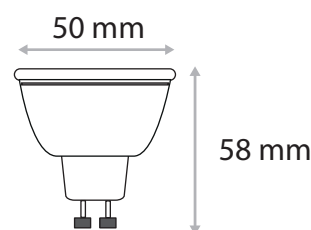

AMPOULE LED GU10 CONNECTÉE WIFI - CCT + DIMMABLE 5W - CCT (2700°K à 6500°K)

REF : 7884

Ref. 7884

Culot : GU10

Puissance absorbée : 5W

Puissance restituée : ≈45W

Dimmable : Oui (avec application)

Température couleur : CCT (2700°K à 6500°K)

Lumens : 400 Lm

EN 62 471 : Groupe 0

Dimensions (Ø x H) : Ø50 x 58 mm

Emballage : Boîte

EAN : 3701124420985

Dimensions

Paramètres Optiques

Efficacité Lumineuse : > 90%

-15 °C- +45 °C/10%-70%

Facteur de puissance : 0,6

Allumage : Immédiat

Angle : 100°

Matériaux utilisés : PC

Durée de vie théorique de la LED : 15,000 Heures

ON/OFF > 15 000

Indice de protection IP : IP20