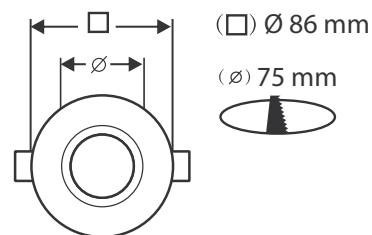

### Ref. 77010

Produit : Support plafond Orientable

Finition extérieure : Noir

**Orientable : Oui**

Dimension : Ø86 mm

Dimension de perçage : Ø75 mm

Fixation plafond : Ailettes sur ressorts

Fixation ampoule : Ailettes de positionnement

### Paramètres Electriques

Angle inclinaison : 60°

Matériaux utilisés : Fonte d'aluminium

Indice de protection IP : IP20

Poids Net : 0,070 Kg

### Dimensions