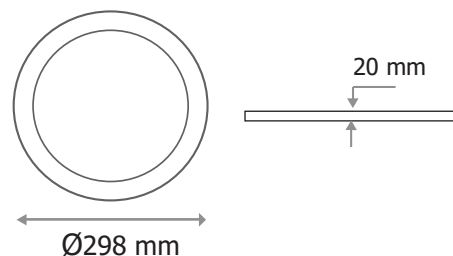

Dimensions

Ce produit contient une source lumineuse de classe d'efficacité énergétique

Les produits présentés dans les documents, offres commerciales, catalogues ou fiches techniques sont soumis à modification sans préavis.
Les caractéristiques ne deviennent contractuelles qu'après accord écrit de la direction de MIIDEX LIGHTING.