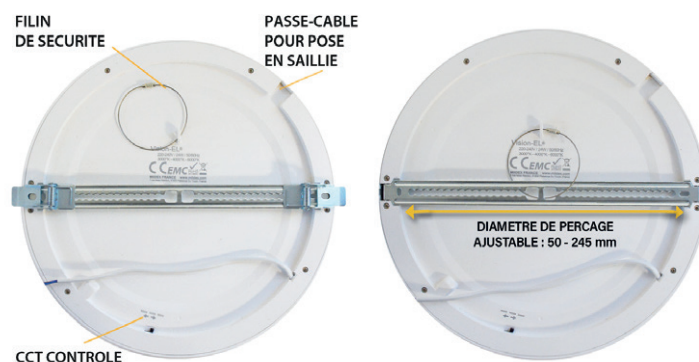

ALDEBARAN

PLAFONNIER LED Ø300mm - CCT

24W - 1850LM/3000K - 1920LM/4000K - 1920LM/6500K

Ref. 77674

Produit : Plafonnier Led

Finition : Blanc

Lumens : 1850 Lm / 1920 Lm / 1920 Lm

Puissance absorbée : 24W

Puissance restituée : ≈210W

Dimmable : Non

Température couleur : 3000K / 4000K / 6500K

Dimensions (Ø x H) : Ø298 x 20mm

Diamètre de perçage ajustable : de Ø50 à Ø245 mm

Emballage : Boite

EAN : 3701124424327

Paramètres Optiques

Index Rendu Couleur (IRC) : > 80
Lumens / watt : ≈ 80 Lm/w

Paramètres Electriques

Tension entrée : 220-240V AC
Fréquence : 50~60Hz
Puissance à l'allumage : > 95%
Température et humidité de travail :
-20°C- +45 °C/10%-70%
Facteur de puissance : 0,6
Allumage : Immédiat
Angle : 100°
Matériaux utilisés : Aluminium + PC
Durée de vie théorique de la LED : 15,000 Heures
Maintien du flux : $L_{70} 15'000h B_{50}$
ON / OFF > 100 000
Indice de protection IP : IP40/20
Indice de protection IK : IK06
Poids Net : ≈0,608 Kg
Alimentation Incluse

Dimensions

Ce produit contient une source lumineuse de classe d'efficacité énergétique

Les produits présentés dans les documents, offres commerciales, catalogues ou fiches techniques sont soumis à modification sans préavis.
Les caractéristiques ne deviennent contractuelles qu'après accord écrit de la direction de MIIDEX LIGHTING.