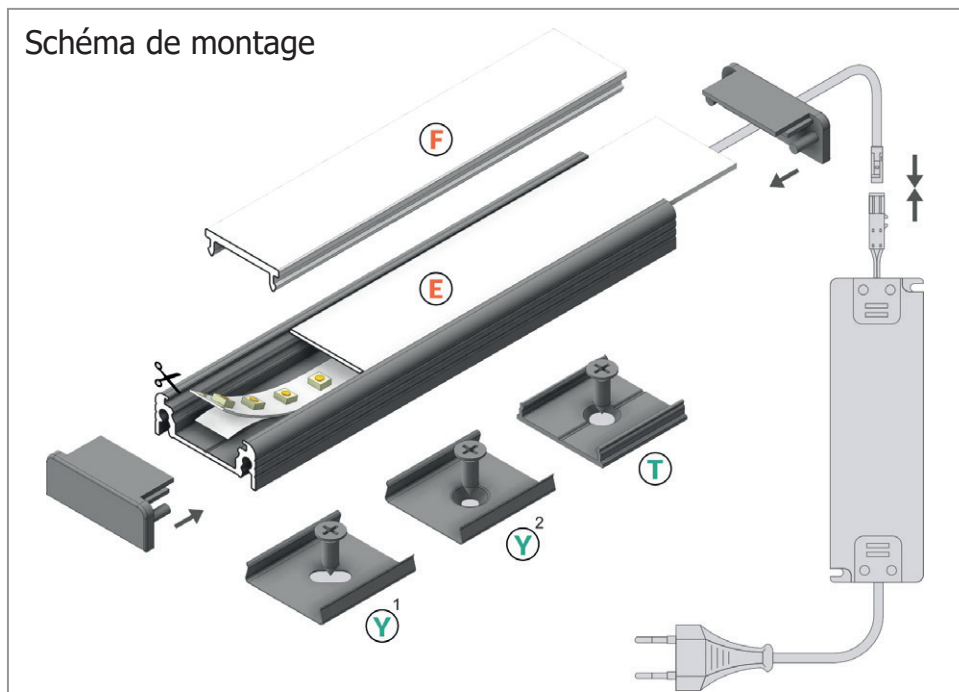

Diffuseur Clip 17.6 mm

Réf.	Taille	Finition	EAN
9895	1000mm	Blanc	3701124418234
9896	2000mm	Blanc	3701124418241
9897	1000mm	Transparent	3701124418258
9898	2000mm	Transparent	3701124418265

MONTAGE PROFILÉ - PLAT

E. Diffuseur 19.2mm - (Ref. 9889 à 9894)
 F. Diffuseur Clip 17.6mm - (Ref. 9895 à 9898)
 Y. Support de Montage - (Ref. 9901)
 T. Support de Montage - (Ref. 9902)

Schéma de montage

Les produits présentés dans les documents, offres commerciales, catalogues ou fiches techniques sont soumis à modification sans préavis.
 Les caractéristiques ne deviennent contractuelles qu'après accord écrit de la direction de MIIDEX LIGHTING.