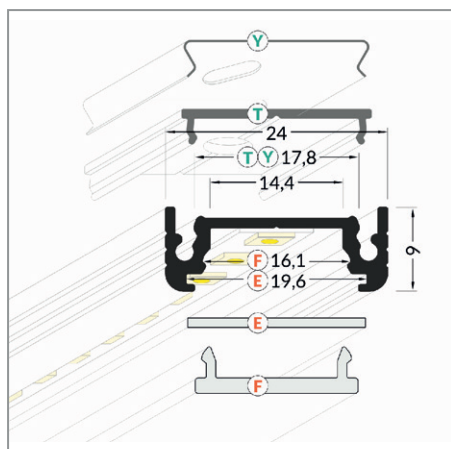

PROFILES LED ALUMINIUM 14.4MM - PLAT

Profilé LED Plat

Réf.	Taille	Finition	EAN
9881	1000mm	Alu Brut	3701124418098
9882	2000mm	Alu Brut	3701124418104
9883	1000mm	Anodisé	3701124418111
9884	2000mm	Anodisé	3701124418128

Support de montage

Réf.	EAN
9901*	3701124418296

* Acier Inoxydable

Réf.	EAN
9902	3701124418302

Terminaison Plat Gris x2

Réf.	EAN
9899	3701124418272

Diffuseur 19.2 mm

Réf.	Taille	Finition	EAN
9893	1000 mm	Blanc	3701124418210
9894	2000 mm	Blanc	3701124418227
9891	1000 mm	Dépoli	3701124418197
9892	2000 mm	Dépoli	3701124418203
9889	1000 mm	Transparent	3701124418173
9890	2000 mm	Transparent	3701124418180

Diffuseur Clip 17.6 mm

Réf.	Taille	Finition	EAN
9895	1000mm	Blanc	3701124418234
9896	2000mm	Blanc	3701124418241
9897	1000mm	Transparent	3701124418258
9898	2000mm	Transparent	3701124418265

MONTAGE PROFILÉ - PLAT

E. Diffuseur 19.2mm - (Ref. 9889 à 9894)
 F. Diffuseur Clip 17.6mm - (Ref. 9895 à 9898)
 Y. Support de Montage - (Ref. 9901)
 T. Support de Montage - (Ref. 9902)

Schéma de montage

Les produits présentés dans les documents, offres commerciales, catalogues ou fiches techniques sont soumis à modification sans préavis.
 Les caractéristiques ne deviennent contractuelles qu'après accord écrit de la direction de MIIDEX LIGHTING.