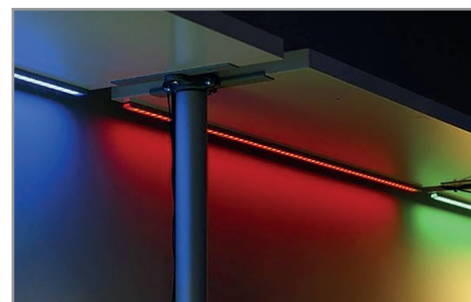

Support de montage

Réf.	EAN
9901*	3701124418296

* Acier Inoxydable

Réf.	EAN
9902	3701124418302

Terminaison Plat Gris x2

Réf.	EAN
9899	3701124418272

Diffuseur 19.2 mm

Réf.	Taille	Finition	EAN
9893	1000 mm	Blanc	3701124418210
9894	2000 mm	Blanc	3701124418227
9891	1000 mm	Dépoli	3701124418197
9892	2000 mm	Dépoli	3701124418203
9889	1000 mm	Transparent	3701124418173
9890	2000 mm	Transparent	3701124418180