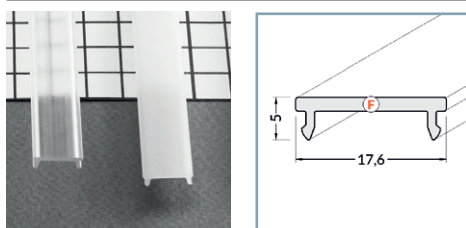

PROFILES LED ALUMINIUM 14.4MM - PLAT

Profilé LED Plat

Réf.	Taille	Finition	EAN
9881	1000mm	Alu Brut	3701124418098
9882	2000mm	Alu Brut	3701124418104
9883	1000mm	Anodisé	3701124418111
9884	2000mm	Anodisé	3701124418128

Support de montage

Réf.	EAN
9901*	3701124418296

* Acier Inoxydable

Réf.	EAN
9902	3701124418302

Terminaison Plat Gris x2

Réf.	EAN
9899	3701124418272

Diffuseur 19.2 mm

Réf.	Taille	Finition	EAN
9893	1000 mm	Blanc	3701124418210
9894	2000 mm	Blanc	3701124418227
9891	1000 mm	Dépoli	3701124418197
9892	2000 mm	Dépoli	3701124418203
9889	1000 mm	Transparent	3701124418173
9890	2000 mm	Transparent	3701124418180

Diffuseur Clip 17.6 mm

Réf.	Taille	Finition	EAN
9895	1000mm	Blanc	3701124418234
9896	2000mm	Blanc	3701124418241
9897	1000mm	Transparent	3701124418258
9898	2000mm	Transparent	3701124418265

MONTAGE PROFILÉ - PLAT