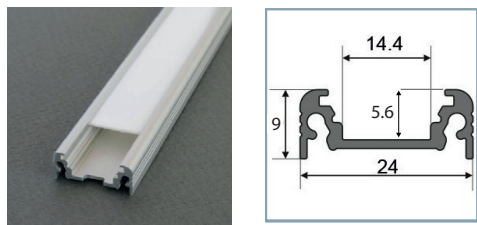

PROFILES LED ALUMINIUM 14.4MM - PLAT

Profilé LED Plat

Réf.	Taille	Finition	EAN
9881	1000mm	Alu Brut	3701124418098
9882	2000mm	Alu Brut	3701124418104
9883	1000mm	Anodisé	3701124418111
9884	2000mm	Anodisé	3701124418128

Support de montage

Réf.	EAN
9901*	3701124418296

* Acier Inoxydable

Réf.	EAN
9902	3701124418302

Terminaison Plat Gris x2

Réf.	EAN
9899	3701124418272

Diffuseur 19.2 mm

Réf.	Taille	Finition	EAN
9893	1000 mm	Blanc	3701124418210
9894	2000 mm	Blanc	3701124418227
9891	1000 mm	Dépoli	3701124418197
9892	2000 mm	Dépoli	3701124418203
9889	1000 mm	Transparent	3701124418173
9890	2000 mm	Transparent	3701124418180

Diffuseur Clip 17.6 mm

Réf.	Taille	Finition	EAN
9895	1000mm	Blanc	3701124418234
9896	2000mm	Blanc	3701124418241
9897	1000mm	Transparent	3701124418258
9898	2000mm	Transparent	3701124418265

MONTAGE PROFILÉ - PLAT