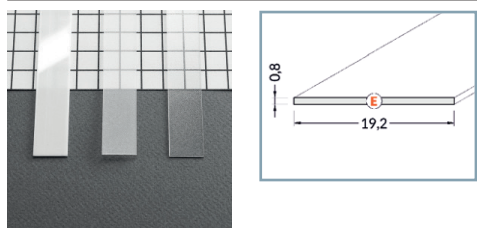

Support de montage

Réf.	EAN
9901*	3701124418296

* Acier Inoxydable

Réf.	EAN
9902	3701124418302

Terminaison Plat Gris x2

Réf.	EAN
9899	3701124418272

Diffuseur 19.2 mm

Réf.	Taille	Finition	EAN
9893	1000 mm	Blanc	3701124418210
9894	2000 mm	Blanc	3701124418227
9891	1000 mm	Dépoli	3701124418197
9892	2000 mm	Dépoli	3701124418203
9889	1000 mm	Transparent	3701124418173
9890	2000 mm	Transparent	3701124418180

Diffuseur Clip 17.6 mm

Réf.	Taille	Finition	EAN
9895	1000mm	Blanc	3701124418234
9896	2000mm	Blanc	3701124418241
9897	1000mm	Transparent	3701124418258
9898	2000mm	Transparent	3701124418265

MONTAGE PROFILÉ - PLAT