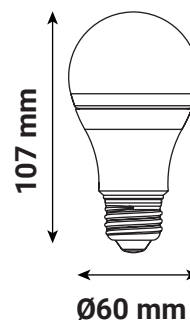

Dimensions

*nouveau classement énergétique conforme à la réglementation en vigueur depuis le 01/09/2021

*Les produits présentés dans les documents, offres commerciales, catalogues ou fiches techniques sont soumis à modification sans préavis.
Les caractéristiques ne deviennent contractuelles qu'après accord écrit de la direction de MIIDEX LIGHTING.*