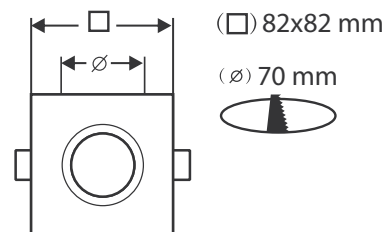

### Ref. 100946

Produit : Support plafond

Finition : Noir

**Orientable : Oui**

Dimensions (L x l) : 82 x 82 mm

Dimension perçage : Ø70 mm

Fixation plafond : Ailettes sur ressorts

Fixation ampoule : Étrier de fixation

### Dimensions