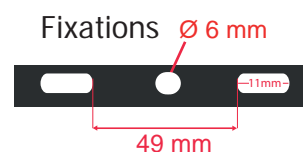

Angle : 112°

ON / OFF > 100 000

Matériaux utilisés : Verre + Fer

Durée de vie LED : 30,000 Heures

Poids Net : 0.420 Kg

Indice de protection IP : IP65

Indice de protection IK : 08

**Accessoire : piquet de fixation (Ref.8000)**