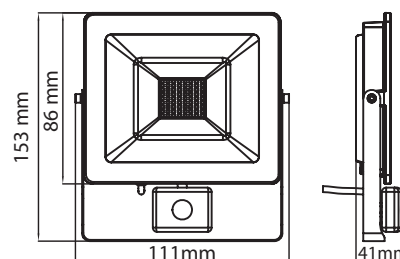

**Température couleur : 3000°K**

**Couleur : Blanc chaud**

Taille (L x l x H) : 111 x 41 x 153 mm

Emballage : Boite

EAN : 3760173784516

Puissance restituée : 90W

Angle : 112°

ON / OFF > 100 000

Matériaux utilisés : Verre + Fer

Durée de vie LED : 30,000 Heures

Poids Net : 0.420 Kg

Indice de protection IP : IP65

Indice de protection IK : 08

**Accessoire : piquet de fixation (Ref.8000)**