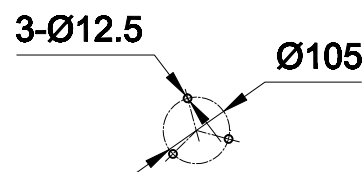

Vis de scellement non fournies

Les produits présentés dans les documents, offres commerciales, catalogues ou fiches techniques sont soumis à modification sans préavis.
Les caractéristiques ne deviennent contractuelles qu'après accord écrit de la direction de MIIDEX.