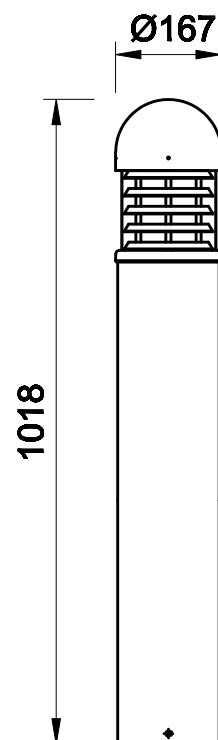

POTELET TRANSPARENT - GRIS - 230 V - 25W - 4000°K 100 X 16,5 CM - IP65 - ROND

REF : 70804

Ref. 70804

Type : Potelet transparent LED

Puissance absorbée : **25W**

Puissance restituée : **225W**

Finition : Gris

Lumens : **1200 Lm**

Température couleur : 4000°K

Taille (H x Ø) : 1018 x 167mm

Emballage : boîte

EAN : 3701124406583

Matériau : Aluminium

Dimensions

Paramètres Optiques