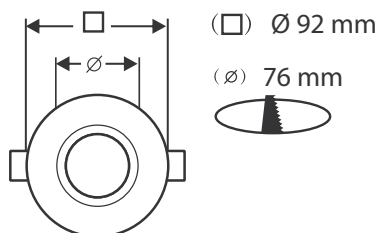

SUPPORT PLAFOND - ROND - Ø92 mm

REF : 7703

Ref. 7703

Produit : Support plafond

Orientable : Oui

Taille : Ø 92 mm

Taille perçage : Ø 76 mm

Fixation plafond : Ailettes sur ressorts

Fixation ampoule : Cerclage à clipser

Finition : Argent

Emballage : **Boite**

EAN : 3760173772155

Paramètres Electriques Installation

Angle inclinaison : 45°

Matériaux utilisés :

Fonte d'aluminium

Indice de protection IP : IP20

Poids Net : 0,101 Kg

Les produits présentés dans les documents, offres commerciales, catalogues ou fiches techniques sont soumis à modification sans préavis.
Les caractéristiques ne deviennent contractuelles qu'après accord écrit de la direction de MIIDEX.