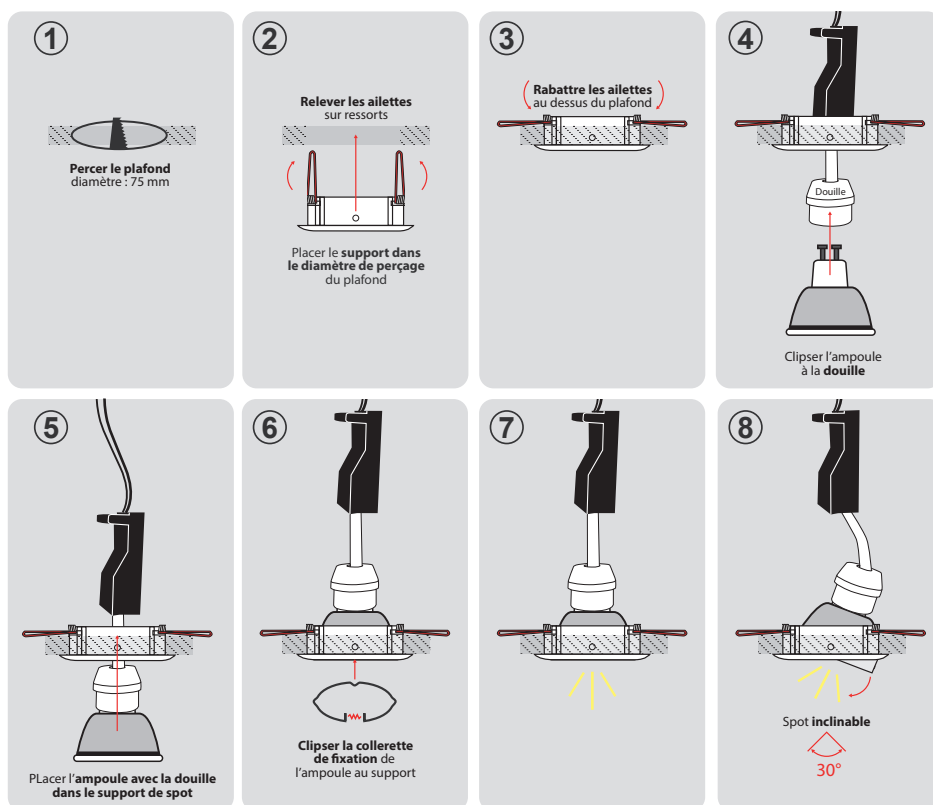

Paramètres Electriques Installation

Angle inclinaison : 45°

Matériaux utilisés :

Fonte d'aluminium

Indice de protection IP : IP20

Poids Net : 0,101 Kg