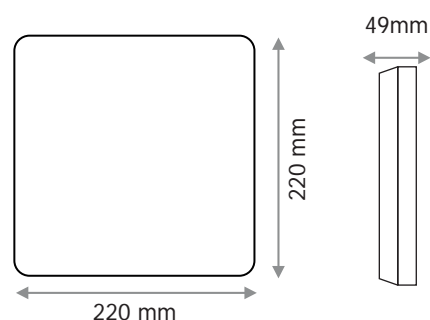

Température couleur : 4000°K

Taille : 220x220mm

Emballage : Boite

EAN : 3760173781652

Puissance restituée : ≈140W

EN 62 471 : Groupe 0

Paramètres Optiques

Efficacité Lumineuse : > 90%

Allumage : Immédiat

Angle : 120°

Matériaux utilisés : Aluminium + PC

Durée de vie théorique de la LED :30,000 Heures

Poids Net : 0.615 Kg

Classe 2

Indice de protection IP : IP44

Indice de protection IK : 10